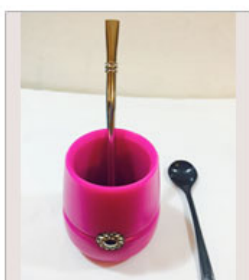

MATES Y TERMOS PLASTICOS

Nuevos Mates "PUNTA DISEÑO"

Diseñado por PUNTA DISEÑO, hoy vuelve como un clásico del diseño argentino. Matete es un mate plástico que no se avergüenza de serlo. Consta de cuatro paras para quedar bien plantado y un reborde que facilita la sujeción sin quemarse. De fácil limpieza. Producido por inyección de PEAD. Participante de la muestra Diseño Argentino en Frankfurt 2010, Japón 2007, Tokyo 2007 y colección del Museo de Arte Moderno de Buenos Aires MAMBA.

Mediano

Chico

Grando

Mate de Silicona

Mate Para Viaje

Mate Burbuja

Mate Magico

Con Bombilla de Metal

Mate Magico

Con Bombilla de Plastico