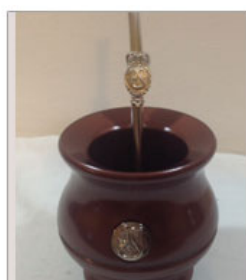

MATES Y TERMOS PLASTICOS

Nuevos Mates "PUNTA DISEÑO"

Diseñado por PUNTA DISEÑO, hoy vuelve como un clásico del diseño argentino. Matete es un mate plástico que no se avergüenza de serlo. Consta de cuatro paras para quedar bien plantado y un reborde que facilita la sujeción sin quemarse. De fácil limpieza. Producido por inyección de PEAD. Participante de la muestra Diseño Argentino en Frankfurt 2010, Japón 2007, Tokyo 2007 y colección del Museo de Arte Moderno de Buenos Aires MAMBA.

Mediano

Chico

Grando

Mate de Silicona

Mate Para Viaje

Mate Burbuja

Mate Magico

Con Bombilla de Metal

Mate Magico

Con Bombilla de Plastico