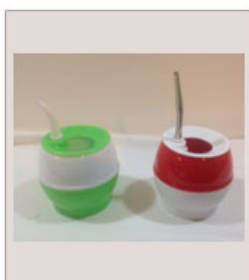

MATES Y TERMOS PLASTICOS

Nuevos Mates "PUNTA DISEÑO"

Diseñado por PUNTA DISEÑO, hoy vuelve como un clásico del diseño argentino. Matete es un mate plástico que no se avergüenza de serlo. Consta de cuatro paras para quedar bien plantado y un reborde que facilita la sujeción sin quemarse. De fácil limpieza. Producido por inyección de PEAD. Participante de la muestra Diseño Argentino en Frankfurt 2010, Japón 2007, Tokyo 2007 y colección del Museo de Arte Moderno de Buenos Aires MAMBA.

Mediano

Chico

Grando

Mate de Silicona

Mate Para Viaje

Mate Burbuja

Mate Magico

Con Bombilla de Metal

Mate Magico

Con Bombilla de Plastico